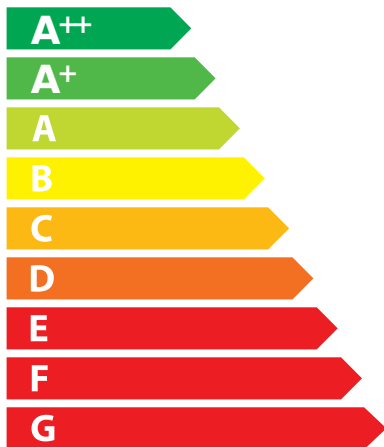

ENERG

енергия · ενεργεια

Y

IJA

IE

IA

KRETZ

A 308 / A 408

A

10
kW

ENERGIA · ЕНЕРГИЯ · ΕΝΕΡΓΕΙΑ · ENERGIJA · ENERGY · ENERGIE · ENERGI

2015/1186