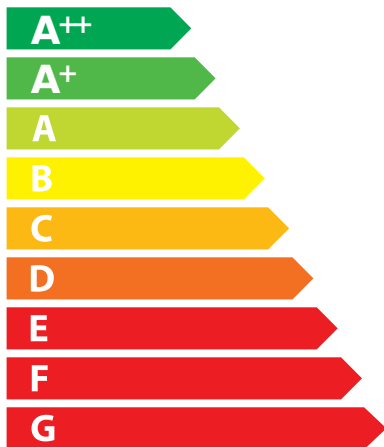

ENERG

енергия · ενεργεια

Y

IJA

IE

IA

KRETZ

A 307 / A 407

A

10
kW

ENERGIA · ЕНЕРГИЯ · ΕΝΕΡΓΕΙΑ · ENERGIJA · ENERGY · ENERGIE · ENERGI

2015/1186